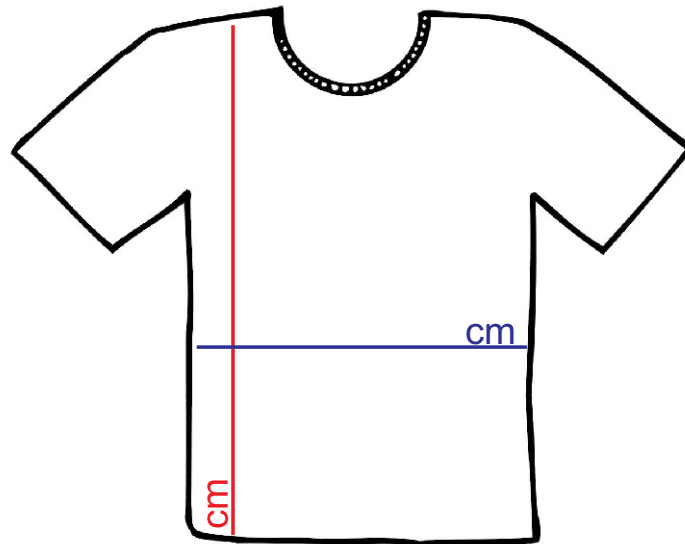

## Medida das camisetas em centímetros

CAMISETA P	64 x 47
CAMISETA M	67 x 50
CAMISETA G	70 x 54
CAMISETA GG	75 x 56
CAMISETA XGG	78 x 60

BABY LOOK FEM P	53 x 38
BABY LOOK FEM M	57 x 40
BABY LOOK FEM G	61 x 44
BABY LOOK FEM GG	65 x 47
BABY LOOK FEM XGG	67 x 50